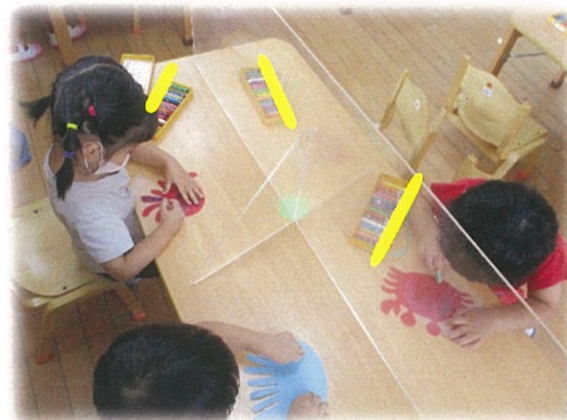

☆夏祭りの準備真っ最中です☆

令和4年7月11日(月)

☆だりあ組☆

今日のはれんげ組さんで使うおさかなの顔や模様を描きました！！

お絵描きスタート！！

たくさんおさかなさんがいるからどれにするか悩むなあ・・・

どんな顔や模様にしようかなあ～??

完成！！色々な顔や模様のおさかなができて嬉しそう♪