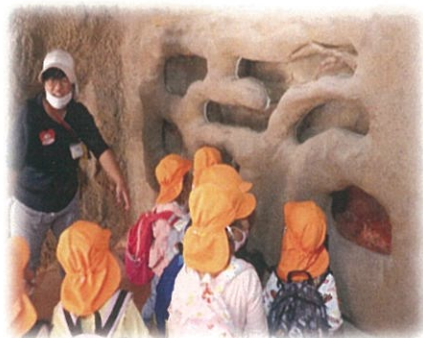

R4. 10. 25 (火)
保育園花ぞの

安佐動物公園へ行ってきました！！

だりあ・ゆり・すみれ

子ども達がずっと前から楽しみにしていた遠足！
大きなバスに大喜びで乗り、動物園に着く前からとってもワクワク
していました！動物園に着き、各クラスたくさんの動物を見てまわり、
「おおきいね！」「エサ食べよるね！」と友だちと会話を楽しみながら
歩いていました♪

たくさん歩いたあのお弁当はとっても美味しかったようで、
パクパク食べていましたよ！！

大型バスに乗って
いってきまーす！！

パンフレットに
スタンプを押したよ！！

お弁当いただきまーす！

近くで見るライオン！
とってもおおきいね！

どんぐりみーつけた！！

レッサーパンダ可愛い～！