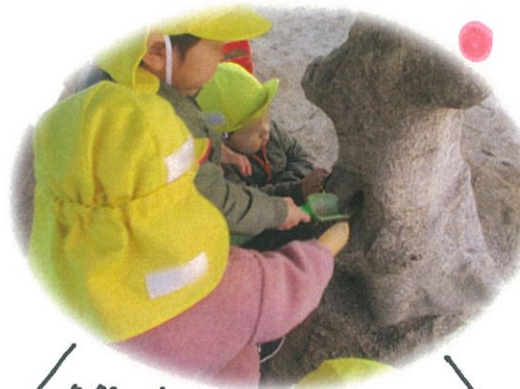

れんげぐみ

令和4年 12月9日(金)

今日は作品展で製作したクレヨン列車を実際に線路で走らせて遊びました！列車遊びが大好きなれんげぐみさんは自分の列車にとっても愛着がわいて大切に遊んでいました♡

今日。
園庭にてみると...

あはの中、何かいるかな?!

先日、椿の蕾がついているのを見つけました！その蕾が開いて花になっているのを見つけ、「はながさいとる！」と大興奮で教えてくれた子どもたちです！
自然の変化を見つけ冬を感じています。