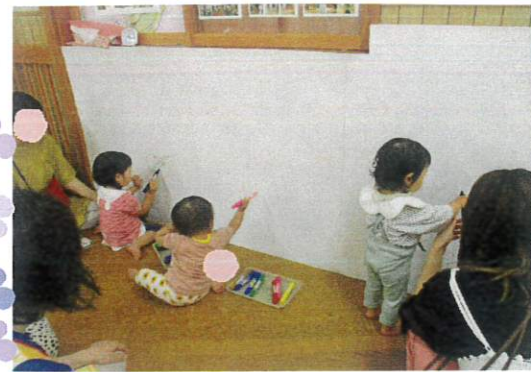

いすぐみ 保育参観日
朝の会

「とけいのうた」「かたつむり」「きらきらぼし」を歌い
「あさのうた」を歌ってご挨拶をしました！
少し緊張していたいすぐみのお友だちでしたが
保護者の方と一緒に手遊びや歌を楽しみました！
そのあとはお返事をしました！
手を挙げたい「はい」と元気な声で
お返事をすることができましたよ😊

体操&マット遊び

「げんきで1・2・3」「フラスラせいじん」を踊りました！
音楽に合わせてリズムよく踊れるようになってきていましたよ😊

マット遊びでは、滑り台を滑ったり
高低差のあるマットの上をジャンプしたり
長細いマットをまたいだりしながら遊びました！
体を動かすことが大好きなので、保護者の方と一緒に
楽しそうに遊ぶ姿が沢山ありましたよ😊

お絵描き

マーカーを使って壁にある画用紙にお絵描きをしました！
保護者の方と一緒にキャップの取り外しをしたり、書いて遊びを
楽しみました！いろいろな色で書くことを楽しめるようになって
きていますよ😊

おままごと

お友だちや保護者の方と一緒に
好きな食べ物を選んで、
お皿やコップを使ってままごと遊びを
楽しみました！
エフロンを付けてお母さんになりきったり
「はいどうぞ」と食べさせてあげるかわいい
姿がたくさんありましたよ😊